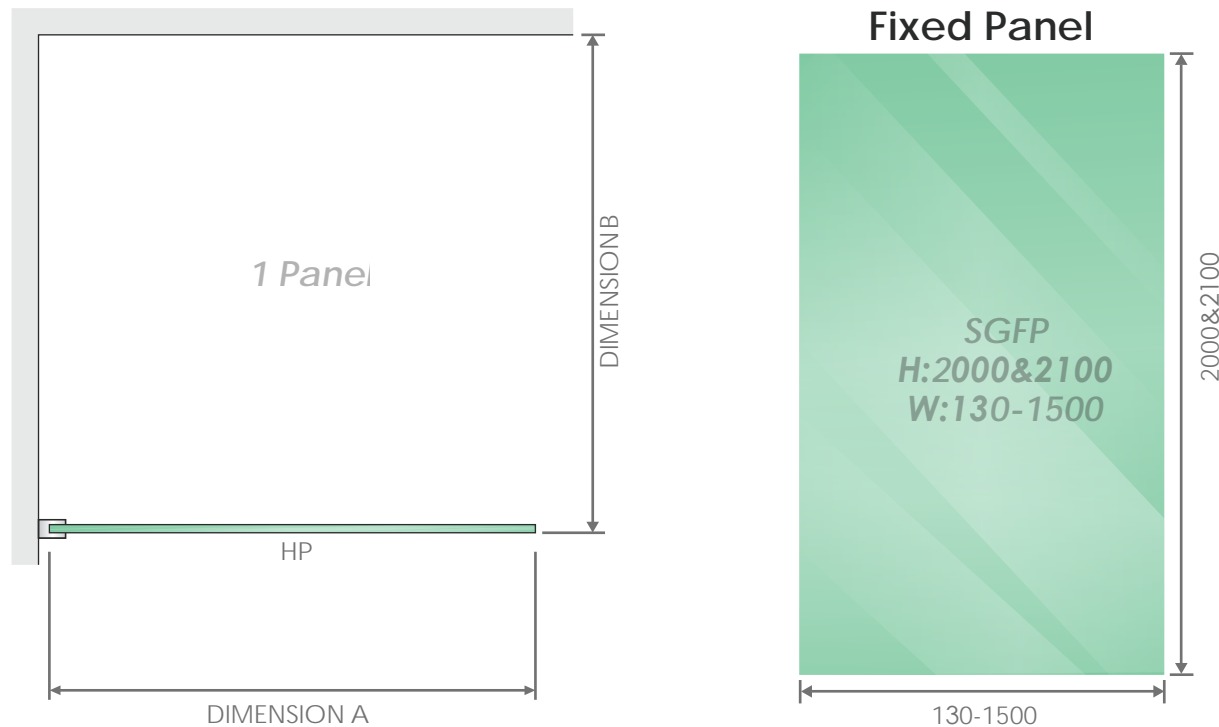

# Fixed Panel

Fixed Panel Widths Available								
130	370	610	800	840	880	930	1000	1175
160	400	640	805	845	885	940	1025	1190
190	430	670	810	850	890	950	1050	1195
220	460	700	815	855	895	960	1075	1200
250	490	730	820	860	900	970	1095	1300
280	520	760	825	865	905	980	1100	1400
310	550	790	830	870	910	990	1125	1500
340	580	795	835	875	920	995	1150	